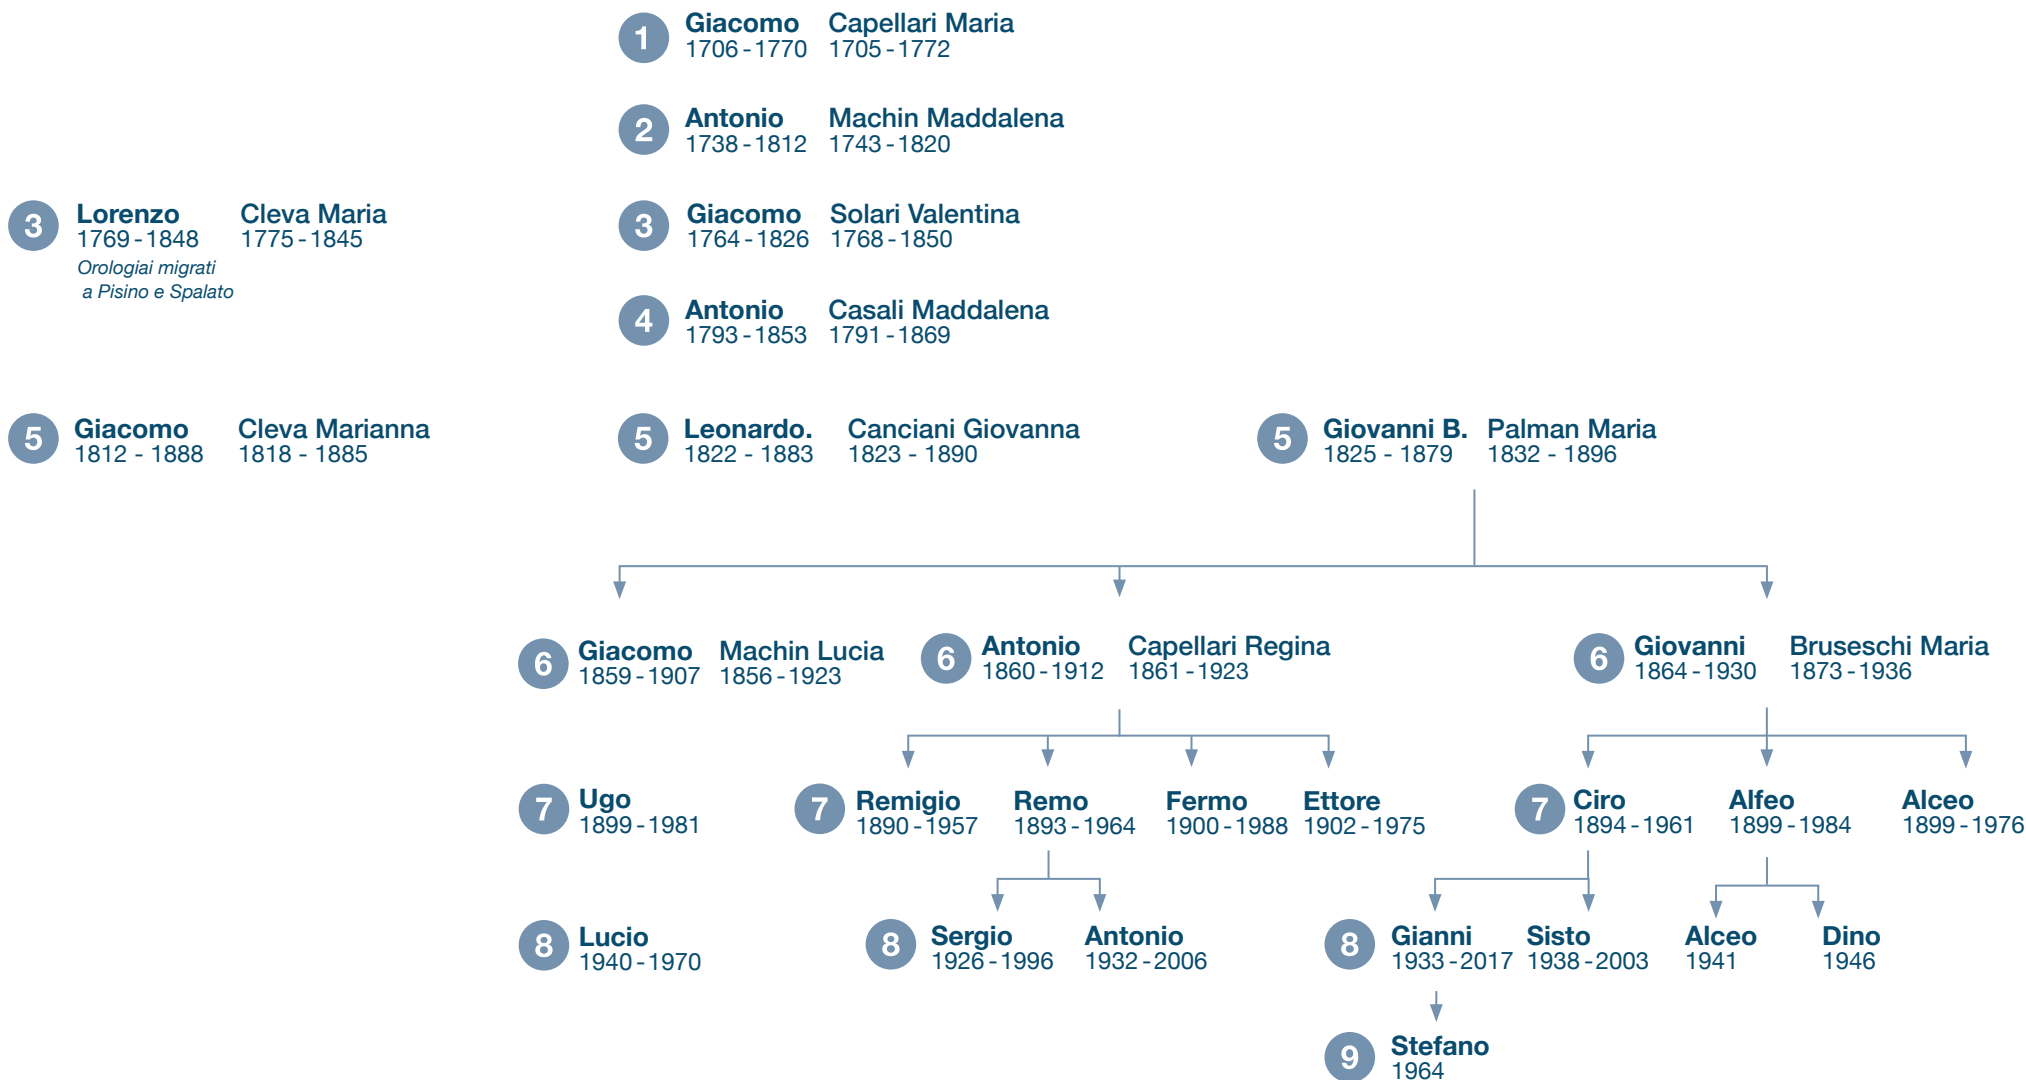

9 Stefano
1964

FAMIGLIA ÇHASUTT DI SOTT
I DISCENDENTI DELL'OROLOGIAIO
SOLARI GIOVANNI BATTISTA
E PALMAN MARIA
(QUINTA GENERAZIONE
DEI SOLARI OROLOGIAI)

5

Giovanni Battista 1825 - 1879
Palman Maria 1832 - 1898

I SOLARI OROLOGIAI CHASUTT DI SORA

1 **Giacomo Capellari Maria**
1706 - 1770 1705 - 1772

2 **Antonio Machin Maddalena**
1738 - 1812 1743 - 1820

3 **Lorenzo Cleva Maria**
1769 - 1848 1775 - 1845
*Orologiai migrati
a Pisino e Spalato*

3 **Giacomo Solari Valentina**
1764 - 1826 1768 - 1850

4 **Antonio Casali Maddalena**
1793 - 1853 1791 - 1869

5 **Giacomo. Cleva Marianna**
1812 - 1888 1818 - 1885

5 **Leonardo. Canciani Giovanna**
1822 - 1883 1823 - 1890

5 **Giovanni B. Palman Maria**
1825 - 1879 1832 - 1896

I SOLARI OROLOGIAI CHASUTT DI SOTT

I SOLARI OROLOGIAI PECH